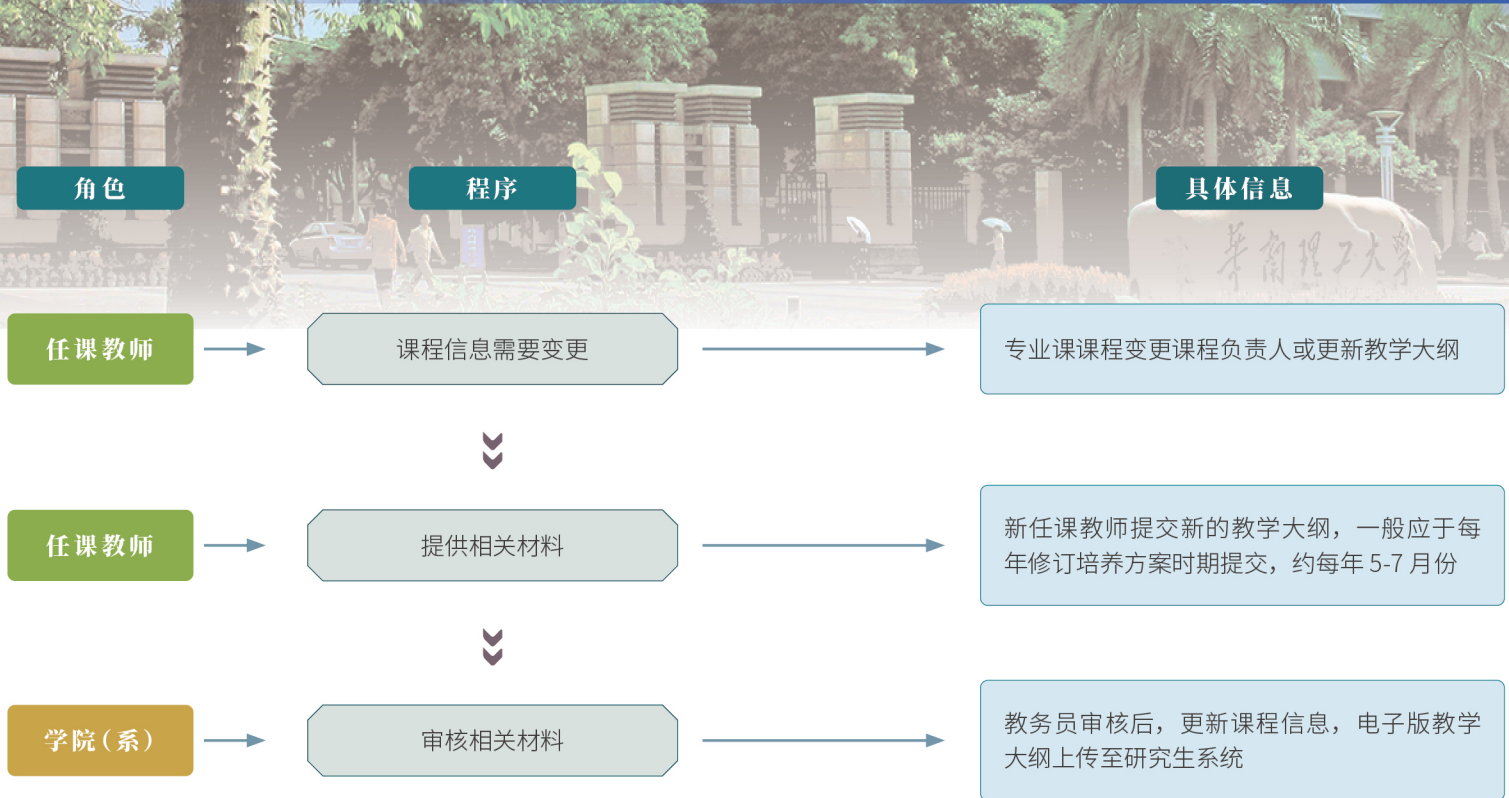

# 课程信息维护与管理流程

具体事项请以当年通知为准。

研究生院网址：<http://www2.scut.edu.cn/graduate/main.htm>

版权所有：华南理工大学研究生院

编制时间：2022年6月

华南理工大学研究生院