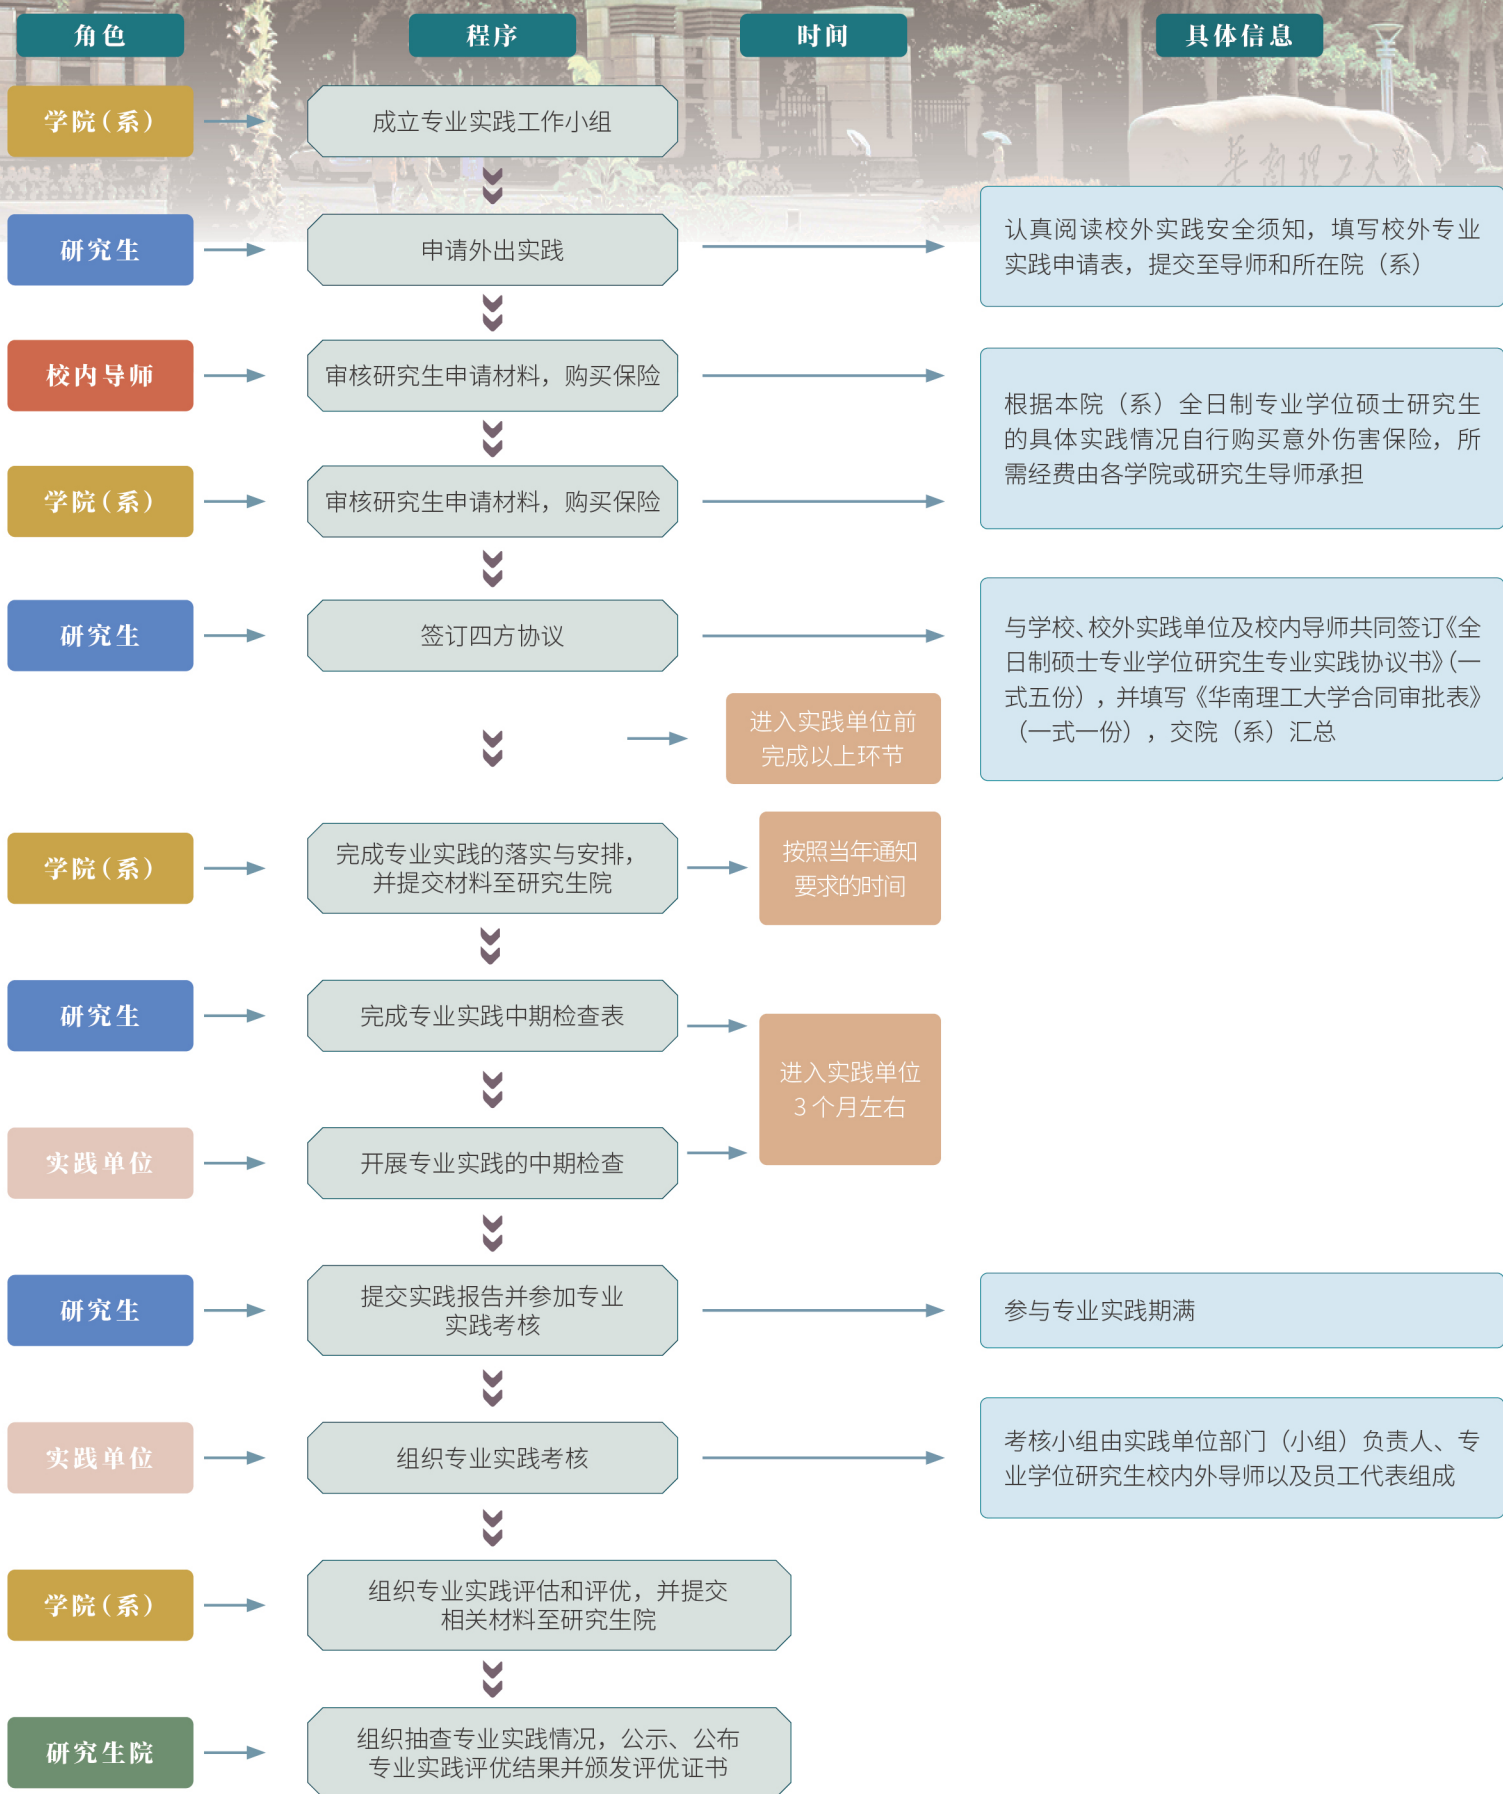

全日制专业学位硕士研究生 专业实践工作流程

具体事项请以当年通知为准。

研究生院网址：<http://www2.scut.edu.cn/graduate/main.htm>

版权所有：华南理工大学研究生院

编制时间：2022年6月

华南理工大学研究生院