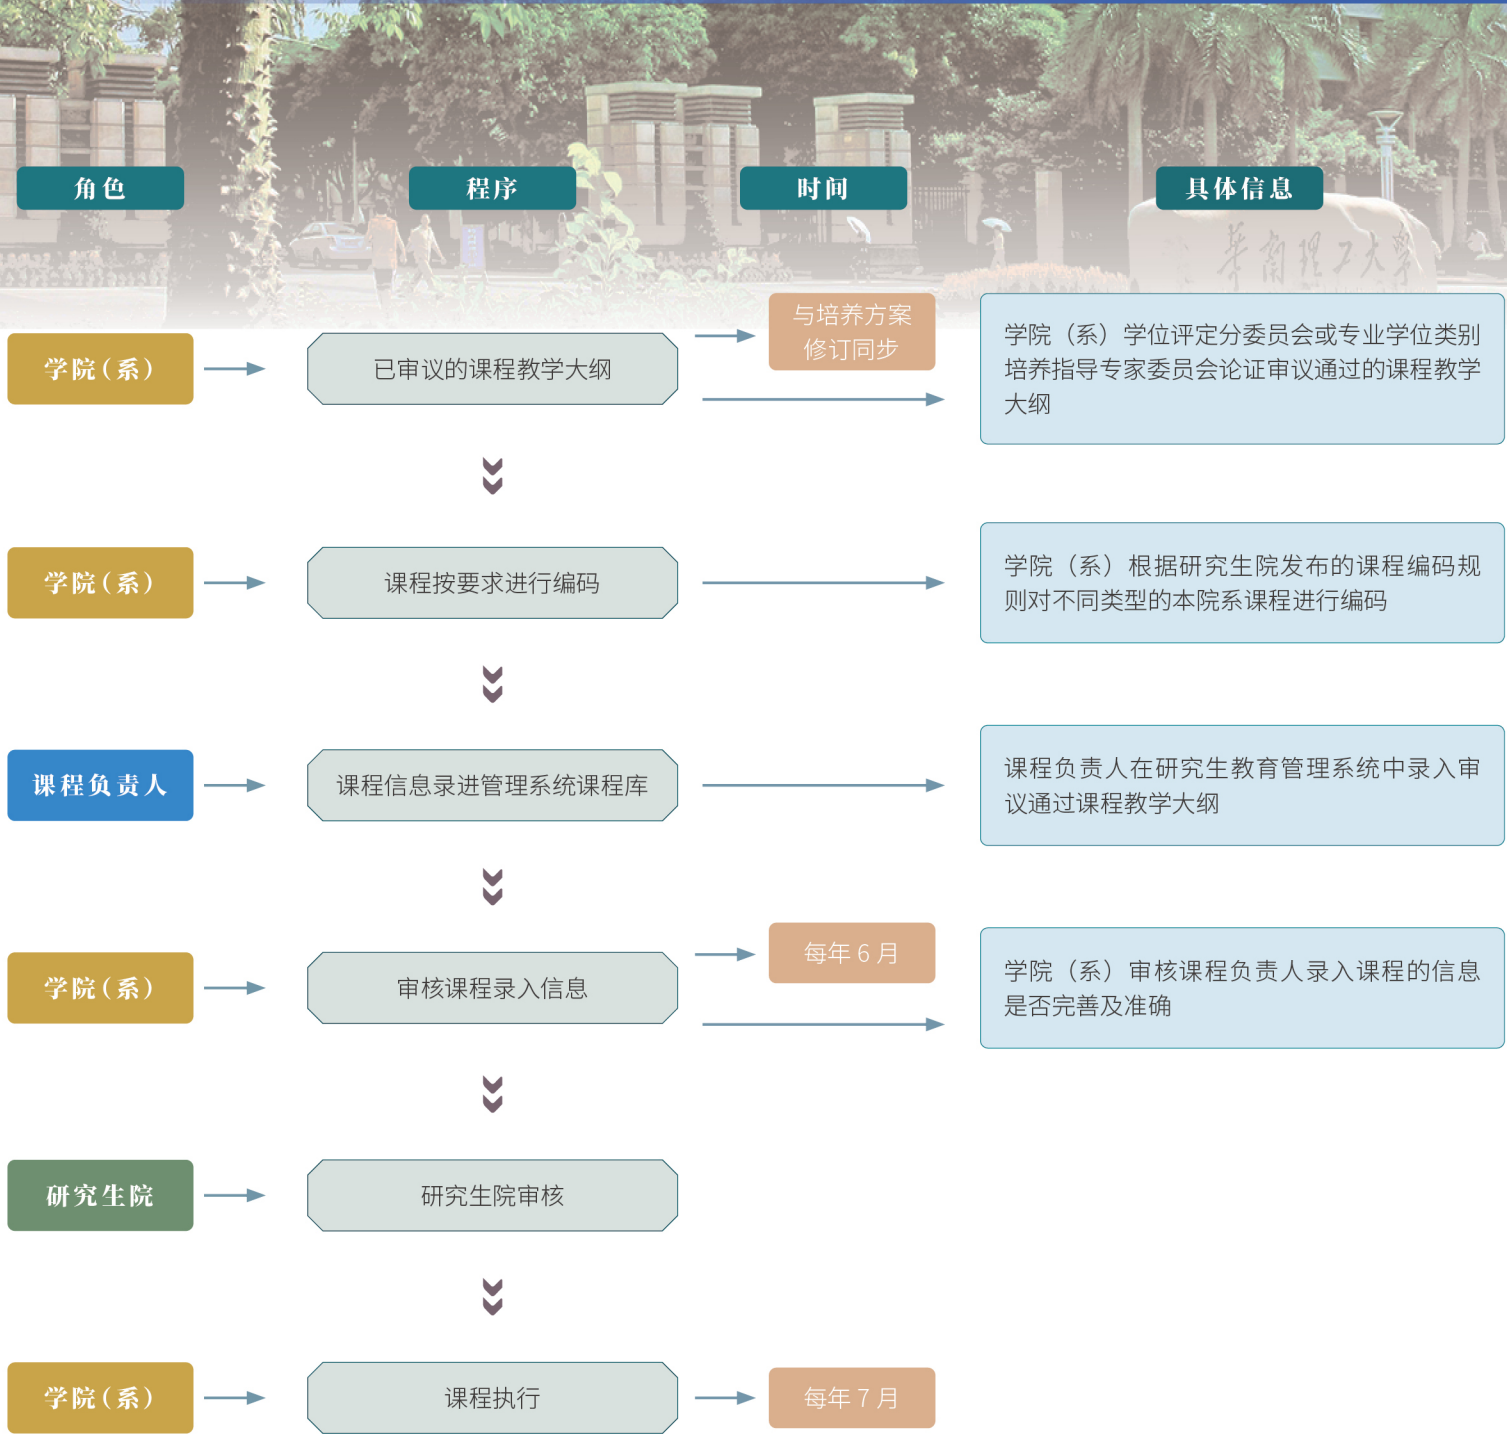

# 课程管理流程

具体事项请以当年通知为准。

研究生院网址：<http://www2.scut.edu.cn/graduate/main.htm>

版权所有：华南理工大学研究生院

编制时间：2022年6月

华南理工大学研究生院