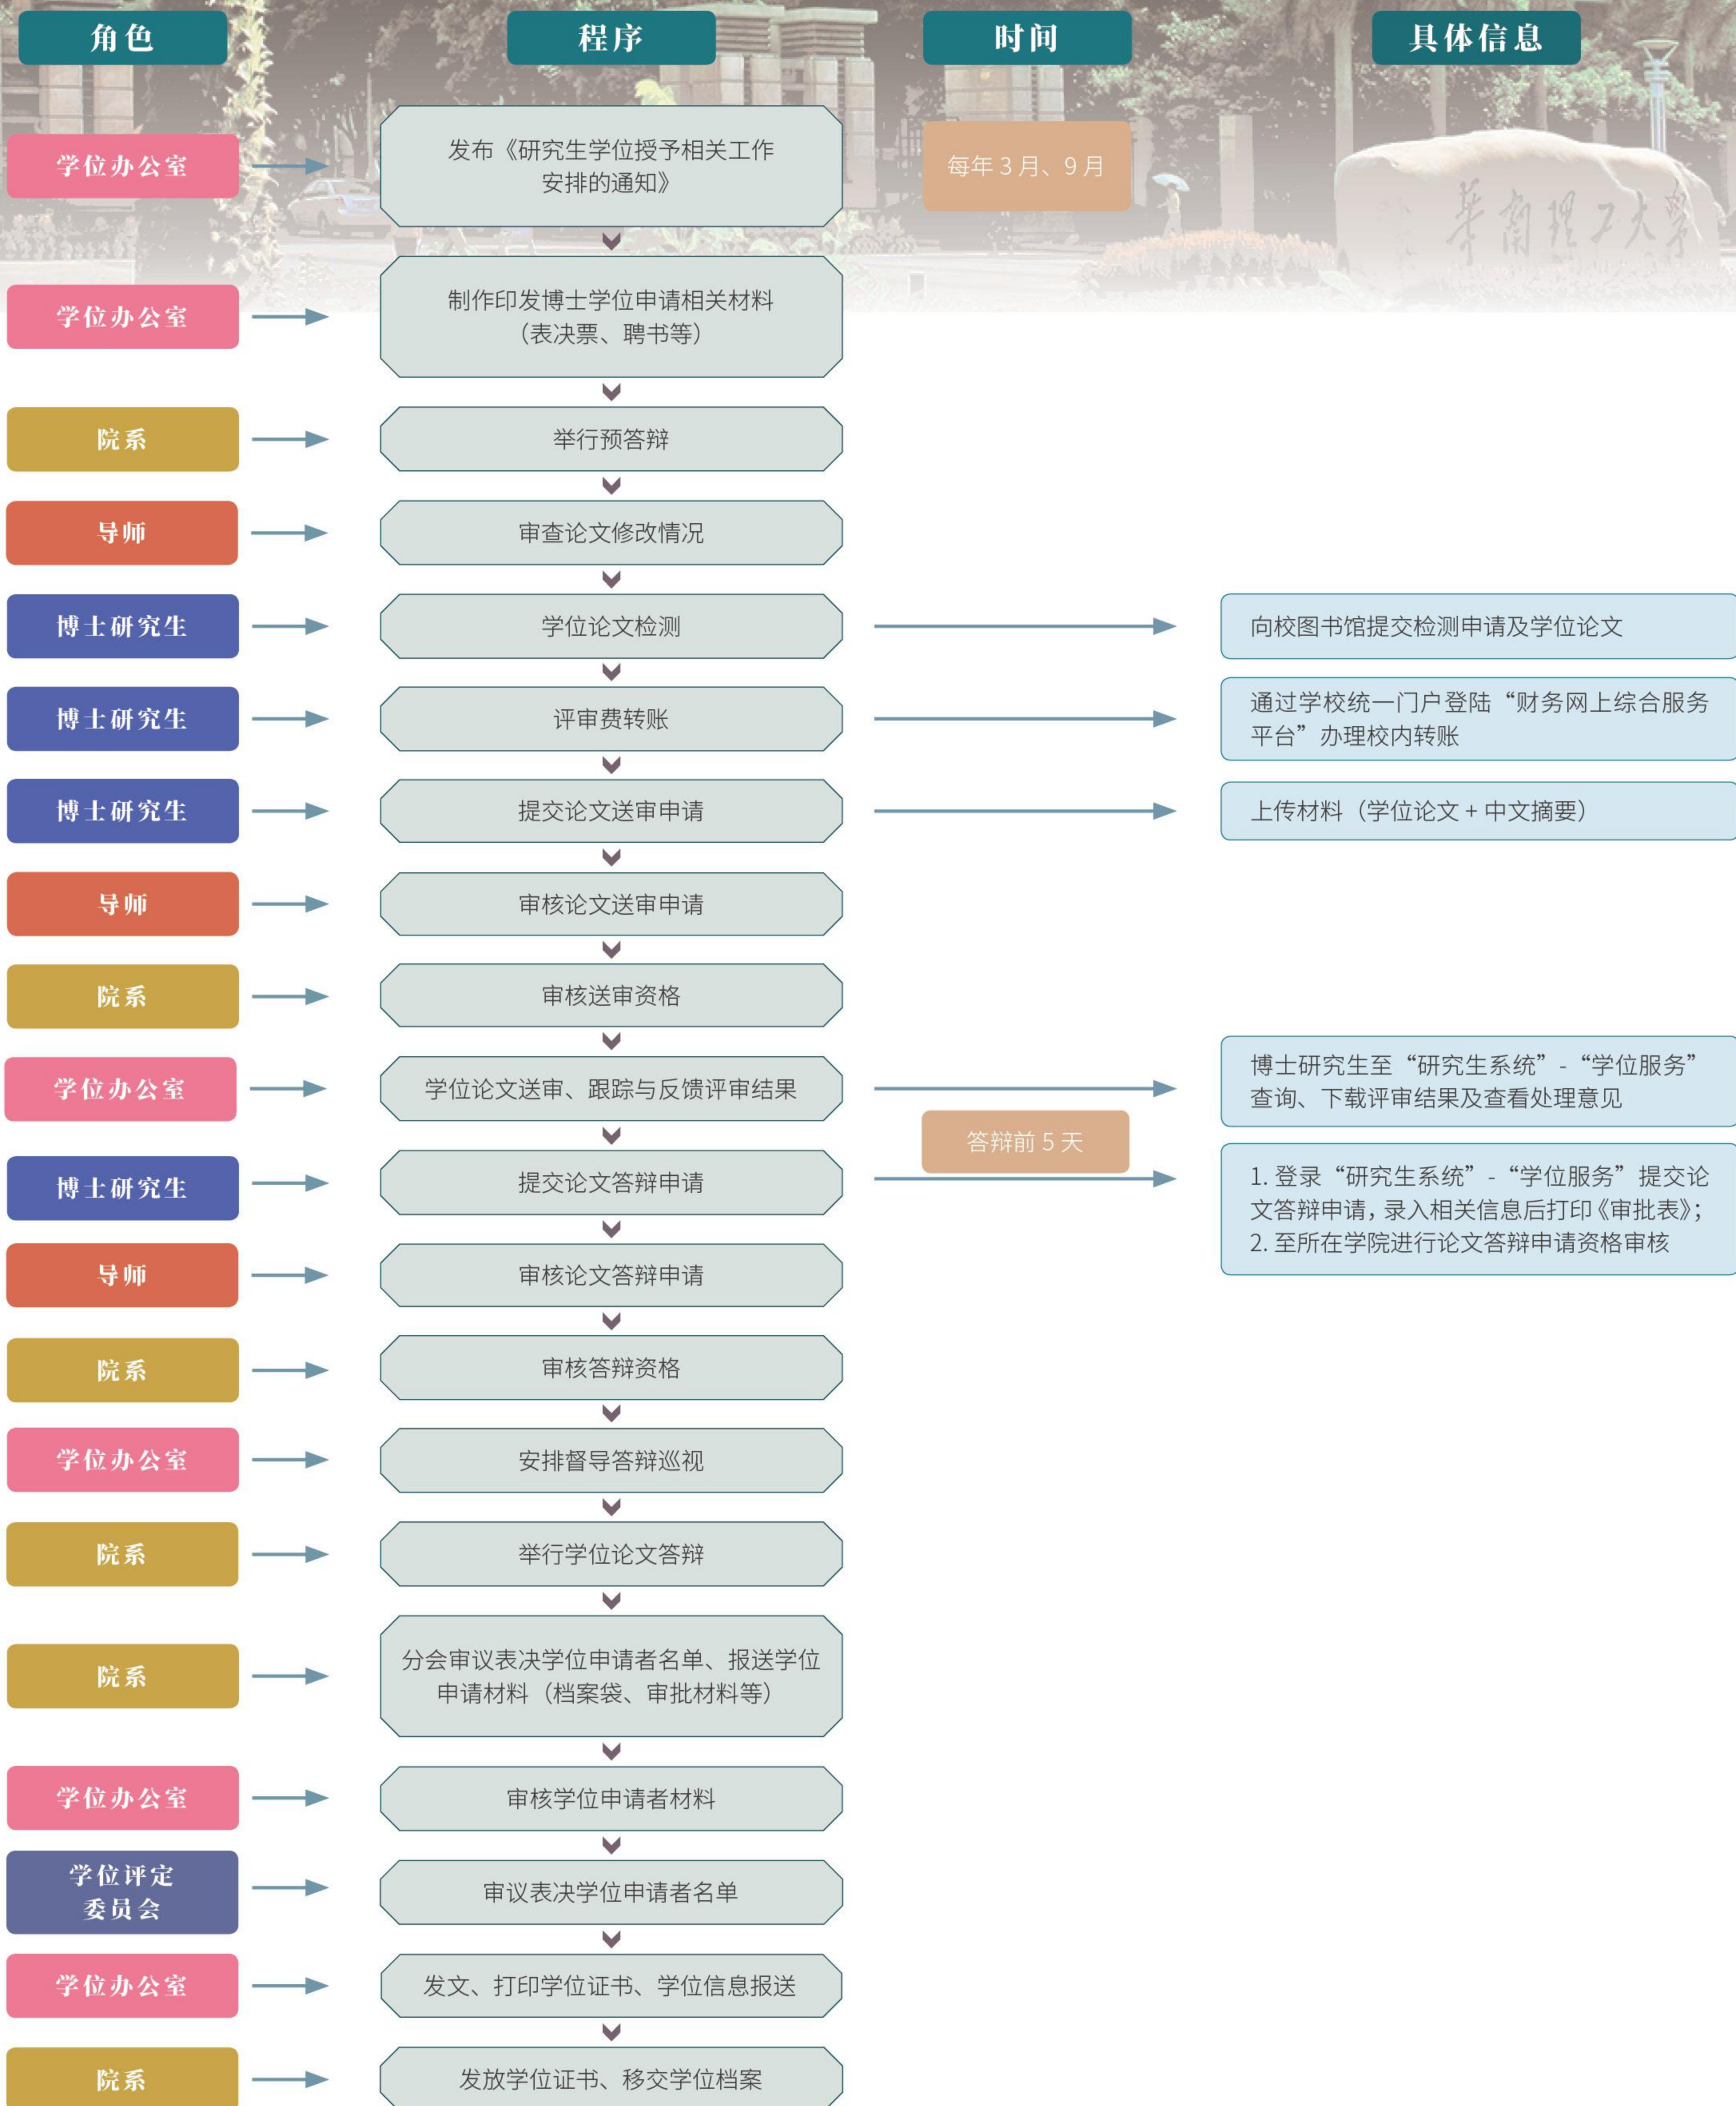

博士学位管理 workflows

备注:
具体要求如有变化, 请以学位申请当年批次的通知为准

具体事项请以当年通知为准。
研究生院网址: <http://www2.scut.edu.cn/graduate/main.htm>
版权所有: 华南理工大学研究生院
编制时间: 2022年6月