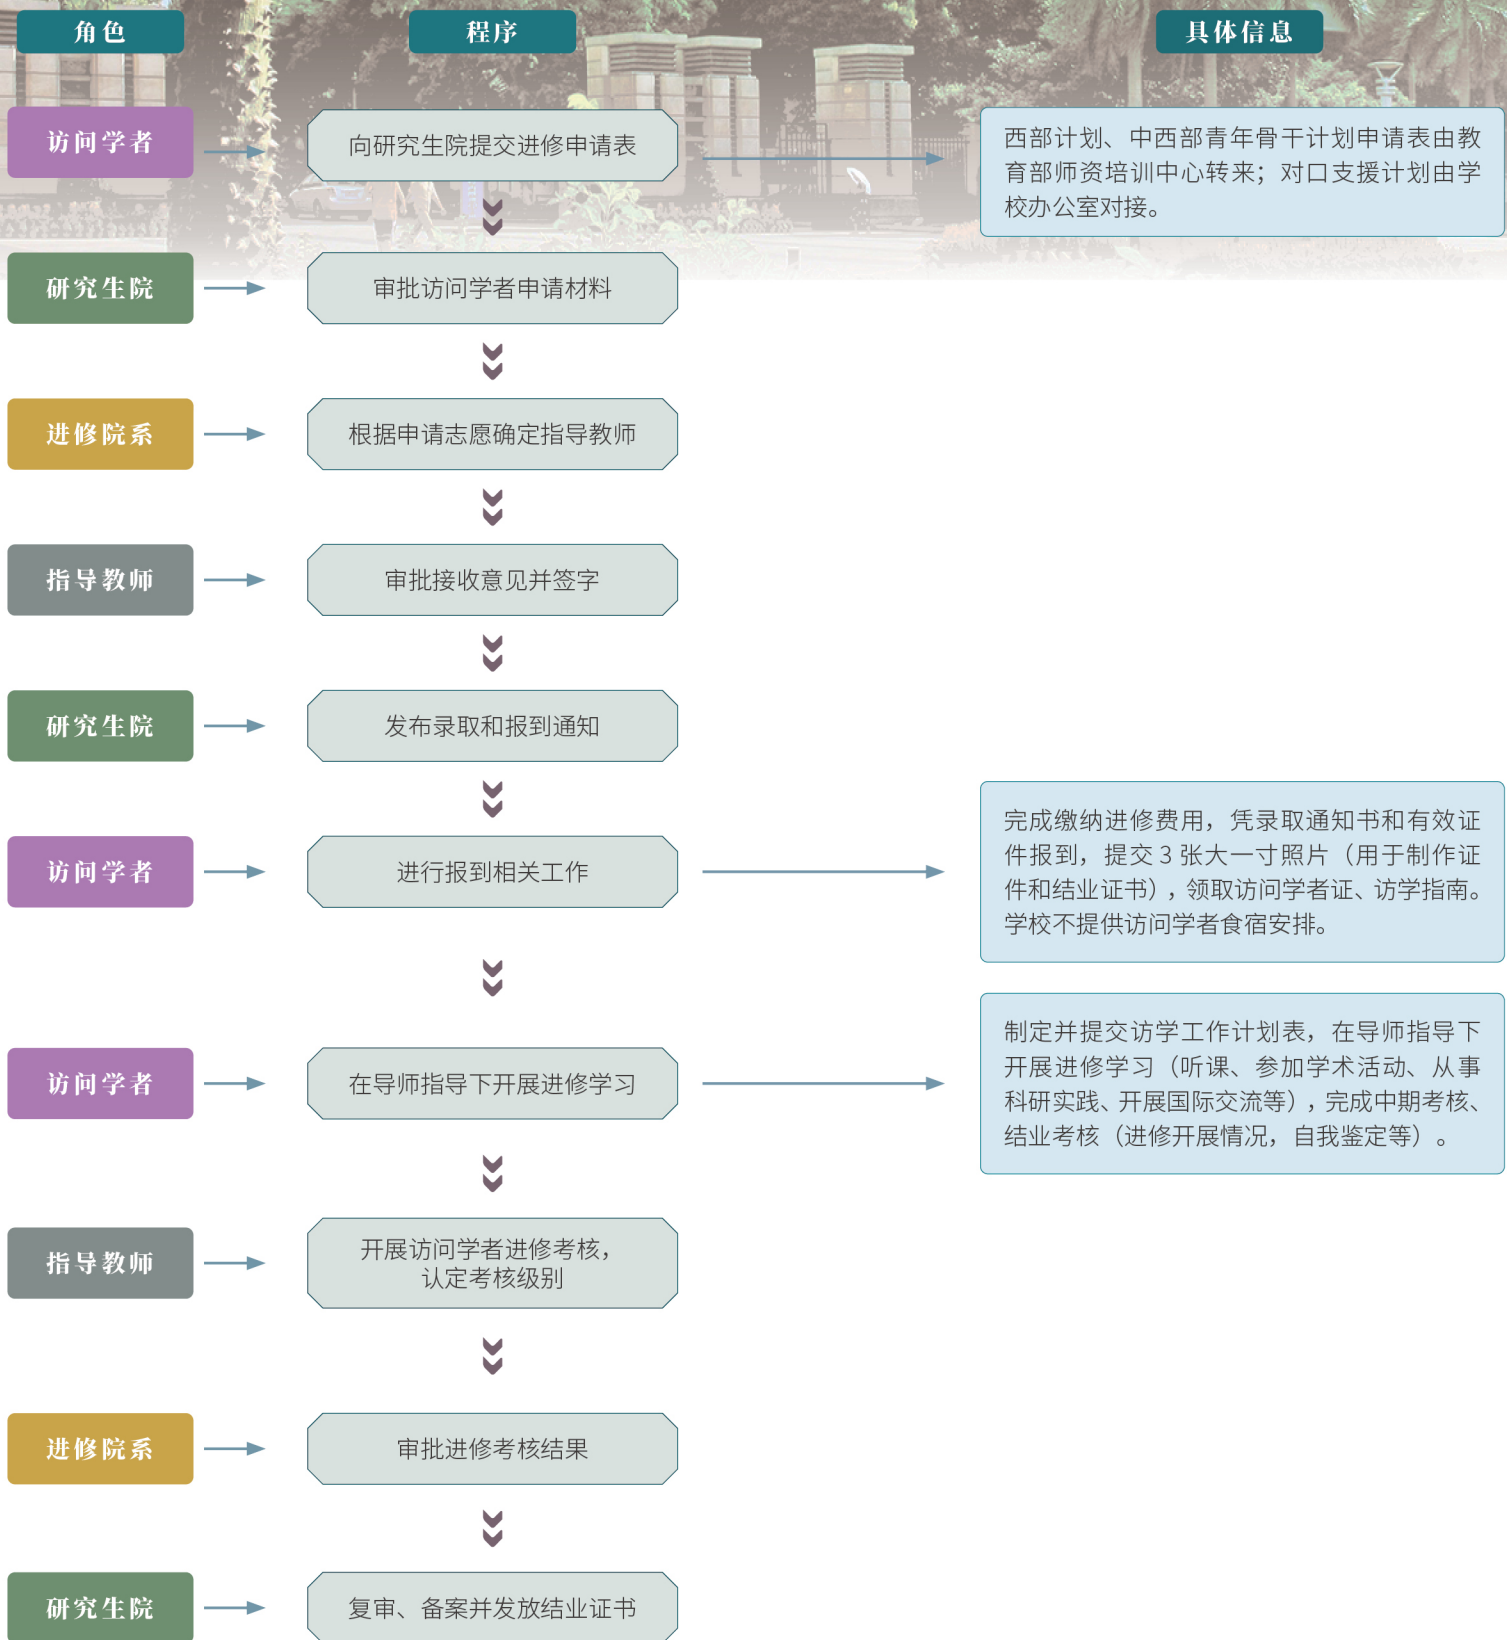

# 访问学者来校进修流程

具体事项请以当年通知为准。  
 研究生院网址：<http://www2.scut.edu.cn/graduate/main.htm>  
 版权所有：华南理工大学研究生院  
 编制时间：2022年6月